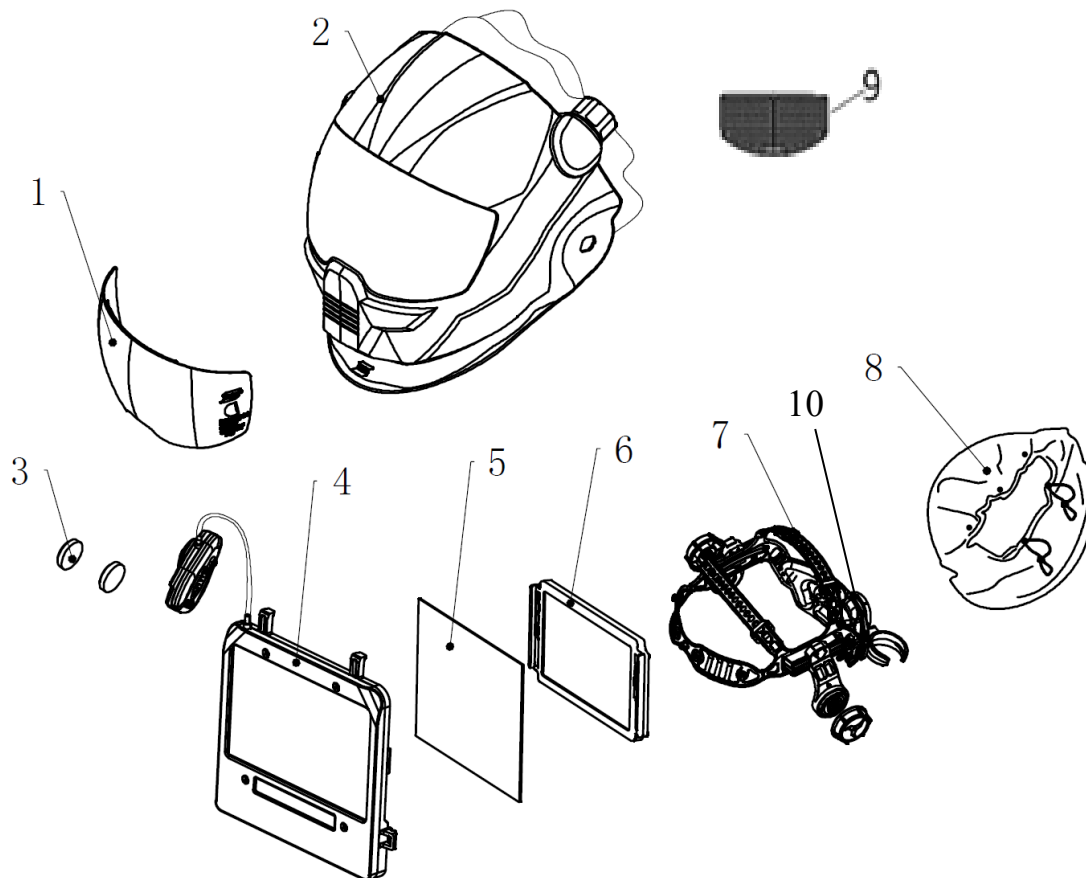

SENTINEL A60 AIR

Specifikace	
Průzor	118 × 71 mm
Aktivní ztmavení průzoru	5–13 (nastavitelné v krocích po 0,5 stupně odstínu)
Odstín pasivního průzoru	3
Napájení	2 baterie CR2450, vyměnitelné
Snímače oblouku	4
Rychlost ztmavení (od světlého k tmavému)	0,04 milisekundy
Rychlost ztmavení (od tmavého k světlému)	Digitálně nastavitelná od 0,1 do 0,9 sekundy
CE Optická klasifikace	1/1/1/1
Normy a certifikace*	CE: EN175; EN379; EN166 | ANSI: Z87.1 | CSA: Z94.3 | AS/NZS 1338.1 | ISO 16321 +TIG | EN 12941 TH3 (se systémem EPR-X1 PAPR)
Hmotnost	860 g

* Certifikováno pouze pro použití se systémy PAPR EPR-X1 (0700500900), EPR-X1.1 (0700500920) a ESAB PAPR (0700002300; 0700002301).

Informace pro objednávání	
Popis	Číslo dílu
Kukla Sentinel A60 AIR	0700600861
Systém EPR-X1.1 PAPR	0700500920

Rozsah dodávky zahrnuje tyto položky: úplná sestava kukly, 2 náhradní vnitřní průzory, 4 náhradní vnější průzory, přenášeč brašna, svářečský šátek Doo-Rag a příručka s bezpečnostními pokyny.

Náhradní díly		
1	Sentinel A60, přední průzor – čirý	0700600880
1	Sentinel A60, přední průzor – žlutý	0700600881
1	Sentinel A60, přední průzor – čirý HC*	0700600882
1	Sentinel A60, přední průzor – žlutý HC*	0700600883
2	Sentinel A60 Air, skořepina kukly	0700600864
3	Knoflíkové baterie CR2450 (2)	K dispozici samostatně
4	Sentinel A60, samostmívací filtr ADF (bez baterií)	0700600865
5	Sentinel A60, vnitřní průzor	0700600866
6	Rámeček na zvětšovací sklo	Dodává se s každým zvětšovacím sklem
7	Sentinel A60, hlavový kříž Air Halo	0700600868
8	Sentinel A60, těsnění	0700600870
9	Vzduchový difuzér Sentinel A60 Air Mesh	0700600876
10	Sentinel A60, tylíní polštářek (3 ks v balení)	0700600884
	Savage A50 LUX / Sentinel A60, přední čelní potítka	0700600869
	Sentinel A60, zvětšovací sklo +1,0 dioptrie**	0700600872
	Sentinel A60, zvětšovací sklo +1,5 dioptrie**	0700600873
	Sentinel A60, zvětšovací sklo +2,0 dioptrie**	0700600874
	Sentinel A60, zvětšovací sklo +2,5 dioptrie**	0700600875

* Průzory HD jsou opatřeny tvrdým povlakem odolným proti poškrábání pro prodloužení životnosti.

** Zvětšovací skla jsou součástí volitelného příslušenství, které není obsaženo v základním rozsahu dodávky kukly. Tato zvětšovací skla se dodávají společně se speciálním držákem.

SENTINEL A60 AIR

ESAB / esab.com